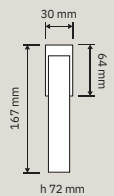

1440 RB 019
Maniglia con
rosetta art.019 /
Door handle
on rose art.019

1440 RB 024
Maniglia con
rosetta art.024 /
Door
handle on rose
art.024

1440 PL
Maniglia con placca /
Door handle on plate

1440 DK
Maniglia per
finestra con
movimento DK 4
posizioni / Window
handle with DK
movement 4 clicks