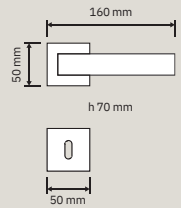

1440 RB 019
Maniglia con
rosetta art.019 /
Door handle
on rose art.019

1440 RB 024
Maniglia con
rosetta art.024 /
Door
handle on rose
art.024

1440 PL
Maniglia con placca /
Door handle on plate

1440 DK
Maniglia per
finestra con
movimento DK 4
posizioni / Window
handle with DK
movement 4 clicks