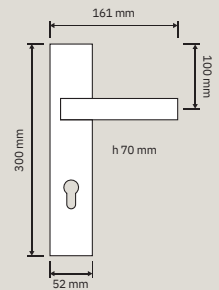

1440 RB 019
Maniglia con
rosetta art.019 /
Door handle
on rose art.019

1440 RB 024
Maniglia con
rosetta art.024 /
Door
handle on rose
art.024

1440 PL
Maniglia con placca /
Door handle on plate

1440 DK
Maniglia per
finestra con
movimento DK 4
posizioni / Window
handle with DK
movement 4 clicks