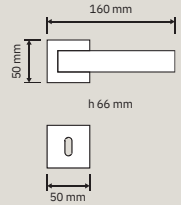

1440 RB 019
Maniglia con
rosetta art.019 /
Door handle
on rose art.019

1440 RB 024
Maniglia con
rosetta art.024 /
Door
handle on rose
art.024

1440 PL
Maniglia con placca /
Door handle on plate

1440 DK
Maniglia per
finestra con
movimento DK 4
posizioni / Window
handle with DK
movement 4 clicks