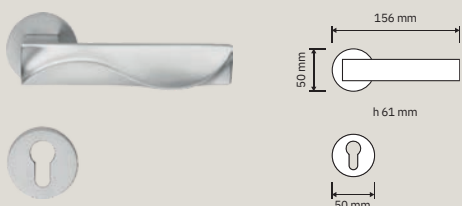

# Collezione /Collection

1410 RB 019  
Maniglia con rosetta  
art.019 / Door handle  
on rose art.019

1410 DK  
Maniglia per finestra  
con movimento DK 4  
posizioni / Window  
handle with DK  
movement 4 clicks

1410 RB 023  
Maniglia con rosetta  
art.023 / Door  
handle on rose  
ar t.023

1410 SK  
Maniglia per finestra  
con movimento  
DK SmartBlock /  
Window handle  
with DK SmartBlock  
movement

1410 RB 024  
Maniglia con rosetta  
art.024 / Door  
handle on rose  
ar t.024

1410 RB 025  
Maniglia con rosetta  
art.025 / Door  
handle on rose  
ar t.025

1410 PL  
Maniglia con placca /  
Door handle on plate