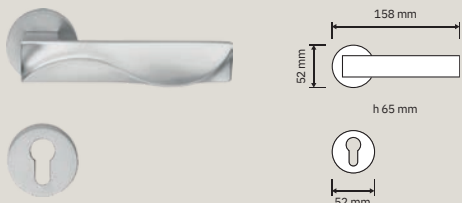

# Collezione /Collection

1410 RB 019  
Maniglia con rosetta  
art.019 / Door handle  
on rose art.019

1410 DK  
Maniglia per finestra  
con movimento DK 4  
posizioni / Window  
handle with DK  
movement 4 clicks

1410 RB 023  
Maniglia con rosetta  
art.023 / Door  
handle on rose  
ar t.023

1410 SK  
Maniglia per finestra  
con movimento  
DK SmartBlock /  
Window handle  
with DK SmartBlock  
movement

1410 RB 024  
Maniglia con rosetta  
art.024 / Door  
handle on rose  
ar t.024