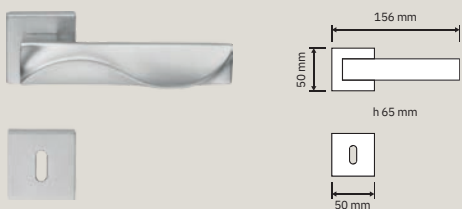

# Collezione /Collection

1410 RB 019  
Maniglia con rosetta  
art.019 / Door handle  
on rose art.019

1410 DK  
Maniglia per finestra  
con movimento DK 4  
posizioni / Window  
handle with DK  
movement 4 clicks