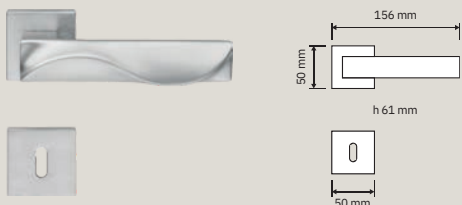

# Collezione /Collection

1410 RB 019  
Maniglia con rosetta  
art.019 / Door handle  
on rose art.019

1410 DK  
Maniglia per finestra  
con movimento DK 4  
posizioni / Window  
handle with DK  
movement 4 clicks

1410 RB 023  
Maniglia con rosetta  
art.023 / Door  
handle on rose  
ar t.023

1410 SK  
Maniglia per finestra  
con movimento  
DK SmartBlock /  
Window handle  
with DK SmartBlock  
movement

1410 RB 024  
Maniglia con rosetta  
art.024 / Door  
handle on rose  
ar t.024