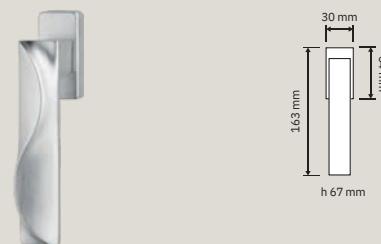

# Collezione /Collection

1410 RB 019  
Maniglia con rosetta  
art.019 / Door handle  
on rose art.019

1410 DK  
Maniglia per finestra  
con movimento DK 4  
posizioni / Window  
handle with DK  
movement 4 clicks