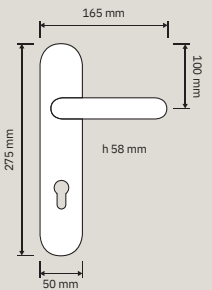

692 PL  
Maniglia con placca  
art.955 / Door  
handle on plate  
art.955

692 DK  
Maniglia per finestra  
con movimento DK 4  
posizioni / Window  
handle with DK  
movement 4 clicks

692 SK  
Maniglia per finestra  
con movimento  
DK SmartBlock /  
Window handle  
with DK SmartBlock  
movement