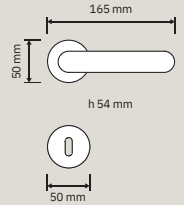

692 PL  
Maniglia con placca  
art.955 / Door  
handle on plate  
art.955

692 DK  
Maniglia per finestra  
con movimento DK 4  
posizioni / Window  
handle with DK  
movement 4 clicks

692 SK  
Maniglia per finestra  
con movimento  
DK SmartBlock /  
Window handle  
with DK SmartBlock  
movement