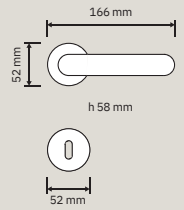

692 RB 023
Maniglia con rosetta
art.023 / Door
handle on rose
art.023