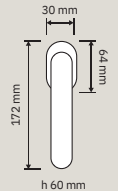

692 PL  
Maniglia con placca  
art.955 / Door  
handle on plate  
art.955

692 DK  
Maniglia per finestra  
con movimento DK 4  
posizioni / Window  
handle with DK  
movement 4 clicks

692 SK  
Maniglia per finestra  
con movimento  
DK SmartBlock /  
Window handle  
with DK SmartBlock  
movement