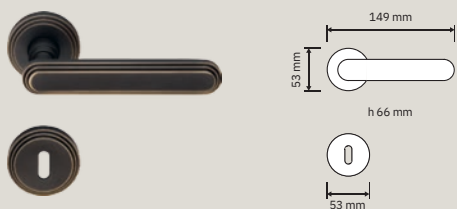

Linee circolari e smussature che richiamano allo stile classico danno vita a una maniglia -per paradosso- moderna dalla forte personalità in grado di coesistere con più stili nello stesso ambiente.

Circular lines and bevels that recall the classic style give life to a paradoxically modern handle with a strong personality capable of coexisting with multiple styles in the same environment.

BENZOVILLE
BY UNIQUE INNOVATIONS

lineacali

Collezione / Collection

1670 RB 004
Maniglia con rosetta
art.004 / Door
handle on rose
ar t.004

1670 PL
Maniglia con placca /
Door handle on plate

1670 DK
Maniglia per finestra
con movimento DK 4
posizioni / Window
handle with DK
movement 4 clicks

1670 MN 400
Maniglione. Interassi
disponibili 300-400-
600. / Pull handle.
Available distances
300-400-600.

1670 IP
Placca incasso su
placca / Flush pull on
plate

1670 PB 0024
Pomolo per mobile /
Cabinet knob