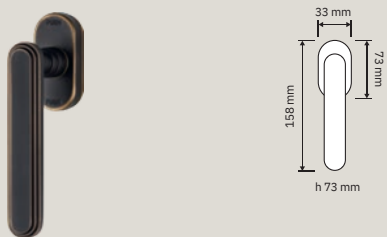

1670 SK
Maniglia per finestra
con movimento
DK SmartBlock /
Window handle
with DK SmartBlock
movement