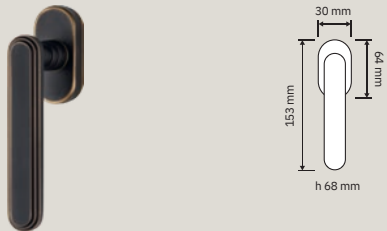

BENZOVILLE
BY UNIQUE INNOVATIONS

lineacali

Collezione / Collection

1670 RB 004
Maniglia con rosetta
art.004 / Door
handle on rose
ar t.004

1670 PL
Maniglia con placca /
Door handle on plate

1670 DK
Maniglia per finestra
con movimento DK 4
posizioni / Window
handle with DK
movement 4 clicks

1670 MN 400
Maniglione. Interassi
disponibili 300-400-
600. / Pull handle.
Available distances
300-400-600.

1670 IP
Placca incasso su
placca / Flush pull on
plate

1670 PB 0024
Pomolo per mobile /
Cabinet knob