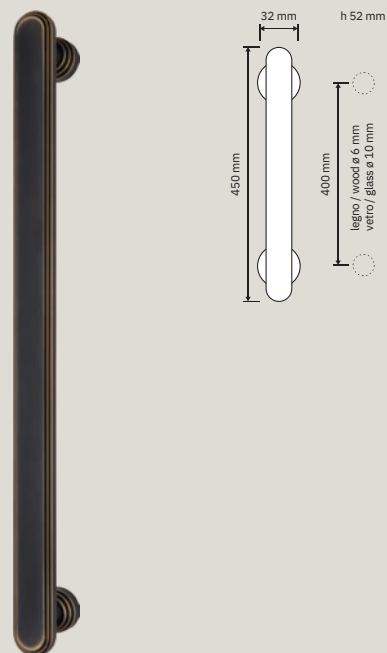

BENZOVILLE
BY UNIQUE INNOVATIONS

lineacali

Collezione / Collection

1670 RB 004
Maniglia con rosetta
art.004 / Door
handle on rose
ar t.004

1670 PL
Maniglia con placca /
Door handle on plate

1670 DK
Maniglia per finestra
con movimento DK 4
posizioni / Window
handle with DK
movement 4 clicks

1670 SK
Maniglia per finestra
con movimento
DK SmartBlock /
Window handle
with DK SmartBlock
movement

1670 PT
Pomolo a tirare con
rosetta art.004 /
Fixed knob on rose
ar t.004

1670 PG 004
Pomolo a girare con
rosetta art.004 /
Turnable knob on
rose art.004

1670 MN 400
Maniglione. Interassi
disponibili 300-400-
600. / Pull handle.
Available distances
300-400-600.

1670 IP
Placca incasso su
placca / Flush pull on
plate

1670 PB 0024
Pomolo per mobile /
Cabinet knob