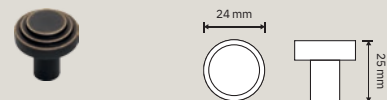

1670 SK
Maniglia per finestra
con movimento
DK SmartBlock /
Window handle
with DK SmartBlock
movement

1670 PT
Pomolo a tirare con
rosetta art.004 /
Fixed knob on rose
ar t.004

1670 PG 004
Pomolo a girare con
rosetta art.004 /
Turnable knob on
rose art.004

1670 MN 400
Maniglione. Interassi
disponibili 300-400-
600. / Pull handle.
Available distances
300-400-600.

1670 IP
Placca incasso su
placca / Flush pull on
plate

1670 PB 0024
Pomolo per mobile /
Cabinet knob