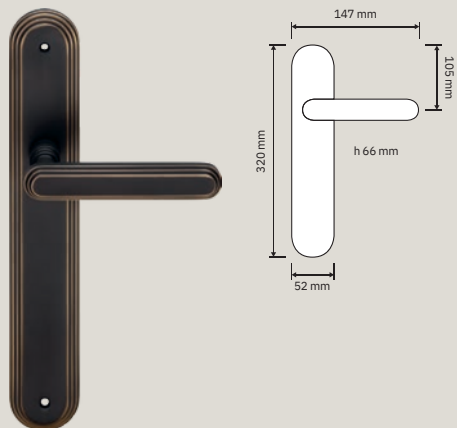

Linee circolari e smussature che richiamano allo stile classico danno vita a una maniglia -per paradosso- moderna dalla forte personalità in grado di coesistere con più stili nello stesso ambiente.

Circular lines and bevels that recall the classic style give life to a paradoxically modern handle with a strong personality capable of coexisting with multiple styles in the same environment.

BENZOVILLE
BY UNIQUE INNOVATIONS

lineacali

Collezione / Collection

1670 RB 004
Maniglia con rosetta
art.004 / Door
handle on rose
ar t.004

1670 PL
Maniglia con placca /
Door handle on plate

1670 DK
Maniglia per finestra
con movimento DK 4
posizioni / Window
handle with DK
movement 4 clicks

1670 MN 400
Maniglione. Interassi
disponibili 300-400-
600. / Pull handle.
Available distances
300-400-600.

1670 IP
Placca incasso su
placca / Flush pull on
plate

1670 PB 0024
Pomolo per mobile /
Cabinet knob