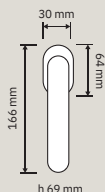

830 DK
Maniglia per
finestra con
movimento DK 4
posizioni / Window
handle with DK
movement 4 clicks