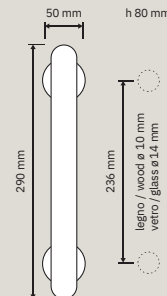

830 MN 236 103
Maniglione con
rosette art.103.
Interassi disponibili
236-310-420-
500. Attenzione:
l'interasse può
variare
leggermente,
chiedere sempre
le misure prima di
forare la porta. /
Pull handle on roses
art.103. Available
distances 236-310-
420-500. Attention:
the distance can
have little changes,
please always ask
before making the
holes in the door.