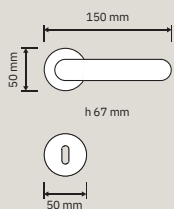

Collezione / Collection

830 RB 103
Maniglia con
rosetta art.103 /
Door handle
on rose art.103