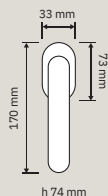

830 SK
Maniglia per
finestra con
movimento
DK SmartBlock /
Window handle
with DK SmartBlock
movement