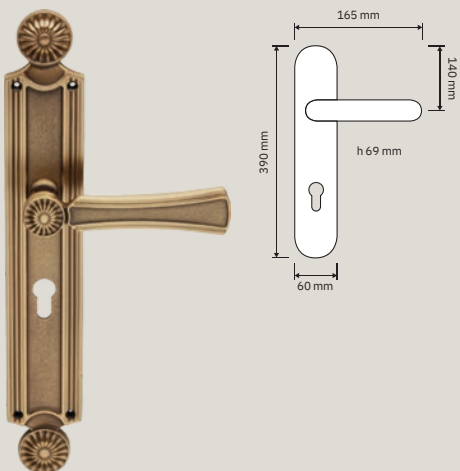

# Collezione / Collection

1070 RB 112  
Maniglia con rosetta  
art.112 / Door handle  
on rose art.112

1070 PL  
Maniglia con placca /  
Door handle on plate

1070 FP  
Pomolo fisso con  
placca / Fixed knob  
on plate

1070 MN 275 112  
Maniglione con  
rosette art.112 / Pull  
handle on roses  
art.112

1070 DK  
Maniglia per finestra  
con movimento DK 4  
posizioni / Window  
handle with DK  
movement 4 clicks

1070 SK  
Maniglia per finestra  
con movimento  
DK SmartBlock /  
Window handle  
with DK SmartBlock  
movement

# Collezione / Collection

1071 SL  
Maniglione su  
placca / Pull handle  
on plate

1070 ED/ES  
Set d'entrata:  
maniglia (dx o sx)  
+ pomolo fisso e  
maniglione con  
placca /  
Entrance  
set: door handle  
(right or left) + fixed  
knob and pull handle  
on plate