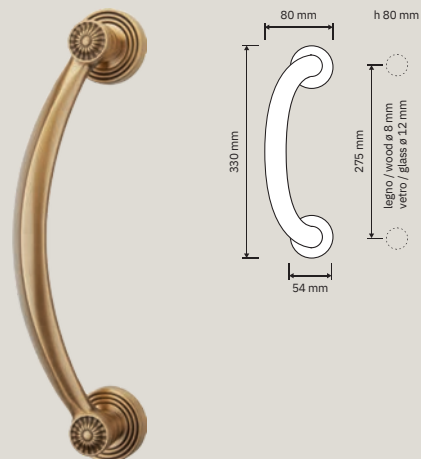

# Collezione / Collection

1070 RB 112  
Maniglia con rosetta  
art.112 / Door handle  
on rose art.112

1070 PL  
Maniglia con placca /  
Door handle on plate

1070 FP  
Pomolo fisso con  
placca / Fixed knob  
on plate

1070 MN 275 112  
Maniglione con  
rosette art.112 / Pull  
handle on roses  
art.112

1070 DK  
Maniglia per finestra  
con movimento DK 4  
posizioni / Window  
handle with DK  
movement 4 clicks

1070 SK  
Maniglia per finestra  
con movimento  
DK SmartBlock /  
Window handle  
with DK SmartBlock  
movement

1071 MN 207 114  
Maniglione con  
rosette art.114 / Pull  
handle on roses  
art.114

1070 PT 080  
Pomolo a tirare /  
Fixed knob

# Collezione / Collection

1071 SL  
Maniglione su  
placca / Pull handle  
on plate

1070 ED/ES  
Set d'entrata:  
maniglia (dx o sx)  
+ pomolo fisso e  
maniglione con  
placca /  
Entrance  
set: door handle  
(right or left) + fixed  
knob and pull handle  
on plate