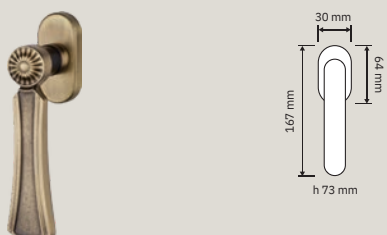

# Collezione / Collection

1070 RB 112  
Maniglia con rosetta  
art.112 / Door handle  
on rose art.112

1070 PL  
Maniglia con placca /  
Door handle on plate

1070 FP  
Pomolo fisso con  
placca / Fixed knob  
on plate

1070 MN 275 112  
Maniglione con  
rosette art.112 / Pull  
handle on roses  
art.112

1070 DK  
Maniglia per finestra  
con movimento DK 4  
posizioni / Window  
handle with DK  
movement 4 clicks

1070 SK  
Maniglia per finestra  
con movimento  
DK SmartBlock /  
Window handle  
with DK SmartBlock  
movement