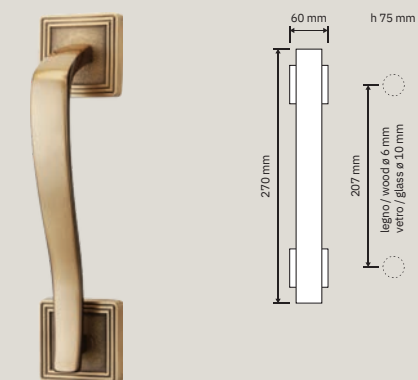

# Collezione / Collection

1070 RB 112  
Maniglia con rosetta  
art.112 / Door handle  
on rose art.112

1070 PL  
Maniglia con placca /  
Door handle on plate

1070 FP  
Pomolo fisso con  
placca / Fixed knob  
on plate

1070 MN 275 112  
Maniglione con  
rosette art.112 / Pull  
handle on roses  
art.112

1070 DK  
Maniglia per finestra  
con movimento DK 4  
posizioni / Window  
handle with DK  
movement 4 clicks

1070 SK  
Maniglia per finestra  
con movimento  
DK SmartBlock /  
Window handle  
with DK SmartBlock  
movement

1071 MN 207 114  
Maniglione con  
rosette art.114 / Pull  
handle on roses  
art.114

1070 PT 080  
Pomolo a tirare /  
Fixed knob

# Collezione / Collection

1071 SL  
Maniglione su  
placca / Pull handle  
on plate

1070 ED/ES  
Set d'entrata:  
maniglia (dx o sx)  
+ pomolo fisso e  
maniglione con  
placca /  
Entrance  
set: door handle  
(right or left) + fixed  
knob and pull handle  
on plate