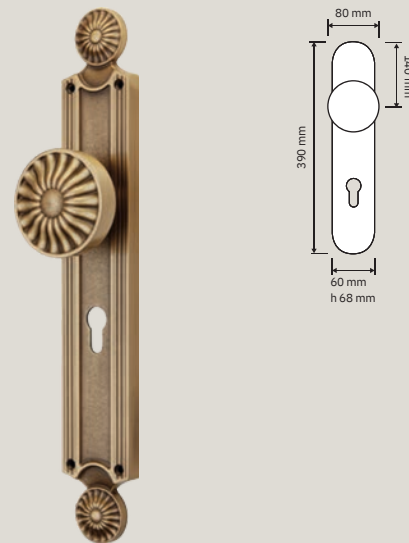

# Collezione / Collection

1070 RB 112  
Maniglia con rosetta  
art.112 / Door handle  
on rose art.112

1070 PL  
Maniglia con placca /  
Door handle on plate

1070 FP  
Pomolo fisso con  
placca / Fixed knob  
on plate

1070 MN 275 112  
Maniglione con  
rosette art.112 / Pull  
handle on roses  
art.112

1070 DK  
Maniglia per finestra  
con movimento DK 4  
posizioni / Window  
handle with DK  
movement 4 clicks

1070 SK  
Maniglia per finestra  
con movimento  
DK SmartBlock /  
Window handle  
with DK SmartBlock  
movement

# Collezione / Collection

1071 SL  
Maniglione su  
placca / Pull handle  
on plate

1070 ED/ES  
Set d'entrata:  
maniglia (dx o sx)  
+ pomolo fisso e  
maniglione con  
placca /  
Entrance  
set: door handle  
(right or left) + fixed  
knob and pull handle  
on plate