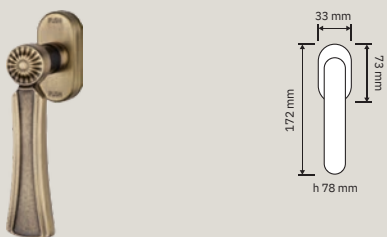

# Collezione / Collection

1070 RB 112  
Maniglia con rosetta  
art.112 / Door handle  
on rose art.112

1070 PL  
Maniglia con placca /  
Door handle on plate

1070 FP  
Pomolo fisso con  
placca / Fixed knob  
on plate

1070 MN 275 112  
Maniglione con  
rosette art.112 / Pull  
handle on roses  
art.112

1070 DK  
Maniglia per finestra  
con movimento DK 4  
posizioni / Window  
handle with DK  
movement 4 clicks

1070 SK  
Maniglia per finestra  
con movimento  
DK SmartBlock /  
Window handle  
with DK SmartBlock  
movement