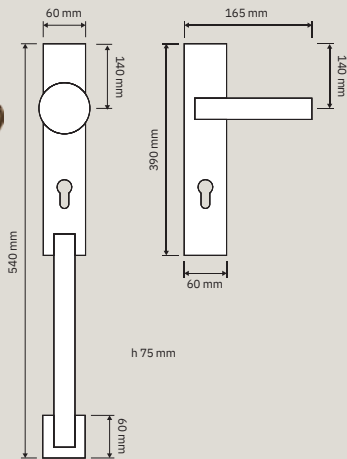

1070 MN 275 112  
Maniglione con  
rosette art.112 / Pull  
handle on roses  
art.112

1070 DK  
Maniglia per finestra  
con movimento DK 4  
posizioni / Window  
handle with DK  
movement 4 clicks

1070 SK  
Maniglia per finestra  
con movimento  
DK SmartBlock /  
Window handle  
with DK SmartBlock  
movement

1071 MN 207 114  
Maniglione con  
rosette art.114 / Pull  
handle on roses  
art.114

1070 PT 080  
Pomolo a tirare /  
Fixed knob

# Collezione / Collection

1071 SL  
Maniglione su  
placca / Pull handle  
on plate

1070 ED/ES  
Set d'entrata:  
maniglia (dx o sx)  
+ pomolo fisso e  
maniglione con  
placca /  
Entrance  
set: door handle  
(right or left) + fixed  
knob and pull handle  
on plate