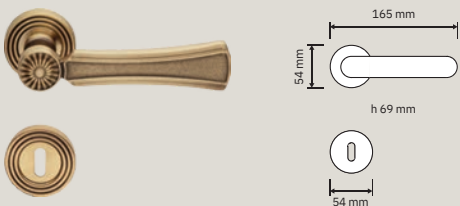

# Collezione / Collection

1070 RB 112  
Maniglia con rosetta  
art.112 / Door handle  
on rose art.112

1070 PL  
Maniglia con placca /  
Door handle on plate

1070 FP  
Pomolo fisso con  
placca / Fixed knob  
on plate