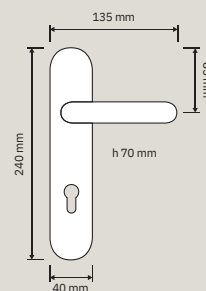

# Collezione /Collection

600 RB 103  
Maniglia con rosetta art.103 / Door handle on roses art.103

600 PL  
Maniglia con placca / Door handle on plate

600 CR  
Cremonese / Window handle grazz

600 MX  
Maniglia per finestra export quadro 7mm / Window handle export 7mm square