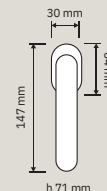

Finiture/Finishes

Porcellana/ Porcelain

Made in Italy

Collezione /Collection

600 DK
Maniglia per finestra con movimento DK 4 posizioni / Window handle with DK movement 4 clicks