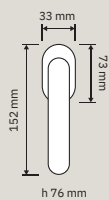

Collezione / Collection

600 SK
Maniglia per finestra
con movimento
DK SmartBlock /
Window handle
with
SmartBlock movement