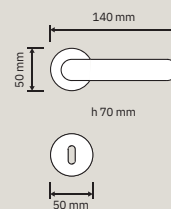

# Collezione /Collection

600 RB 103  
Maniglia con rosetta art.103 / Door handle on roses art.103

600 PL  
Maniglia con placca / Door handle on plate

600 CR  
Cremonese / Window handle grazz

600 MX  
Maniglia per finestra export quadro 7mm / Window handle export 7mm square