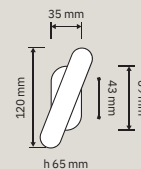

# Collezione /Collection

600 RB 103  
Maniglia con rosetta art.103 / Door handle on roses art.103

600 PL  
Maniglia con placca / Door handle on plate

600 CR  
Cremonese / Window handle grazz

600 MX  
Maniglia per finestra export quadro 7mm / Window handle export 7mm square