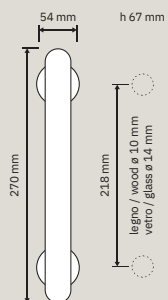

600 MN 218 103
Maniglione con
rosette art.103 /
Pull handle on roses
art.103