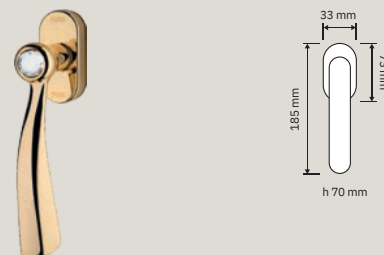

991 PB 0026
Pomolo per mobile /
Cabinet knob