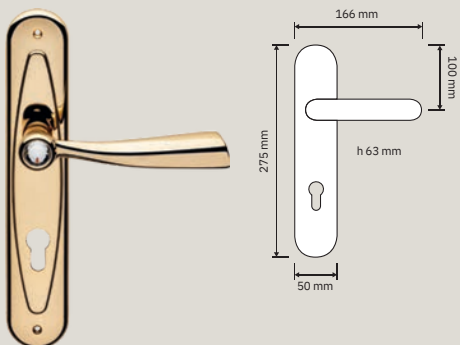

# Collezione /Collection

991 RB 108  
Maniglia  
rosetta art.108 /  
Door handle  
on rose art.108

991 PT 060  
Pomolo a tirare /  
Fixed knob

991 PL  
Maniglia con placca /  
Door handle on plate

991 PG 108  
Pomolo a girare  
con rosetta art.108  
/ Turnable knob on  
rose art.108

991 MN 275 108  
Maniglione con  
rosette art.108 /  
Pull handle on roses  
art.108

991 CR  
Cremonese /  
Window handle gratz

991 DK  
Maniglia per finestra  
con movimento DK  
4 posizioni / Window  
handle with DK  
movement 4 clicks