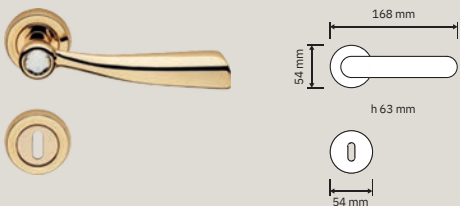

# Collezione /Collection

991 RB 108  
Maniglia  
rosetta art.108 /  
Door handle  
on rose art.108

991 PT 060  
Pomolo a tirare /  
Fixed knob

991 PL  
Maniglia con placca /  
Door handle on plate

991 PG 108  
Pomolo a girare  
con rosetta art.108  
/ Turnable knob on  
rose art.108