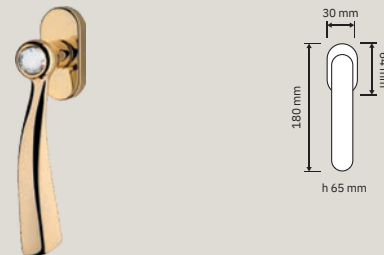

# Collezione /Collection

991 RB 108  
Maniglia  
rosetta art.108 /  
Door handle  
on rose art.108

991 PT 060  
Pomolo a tirare /  
Fixed knob

991 PL  
Maniglia con placca /  
Door handle on plate

991 PG 108  
Pomolo a girare  
con rosetta art.108  
/ Turnable knob on  
rose art.108

991 MN 275 108  
Maniglione con  
rosette art.108 /  
Pull handle on roses  
art.108

991 CR  
Cremonese /  
Window handle gratz

991 DK  
Maniglia per finestra  
con movimento DK  
4 posizioni / Window  
handle with DK  
movement 4 clicks