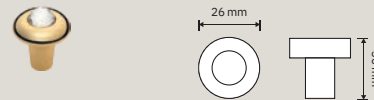

991 PB 0026
Pomolo per mobile /
Cabinet knob