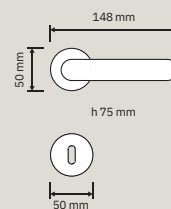

Collezione / Collection

1735 RB 103
Maniglia con rosetta
art.103 / Door handle
on rose art.103

1735 PL
Maniglia con placca /
Door handle on plate

1735 DK
Maniglia per finestra
con movimento DK 4
posizioni / Window
handle with DK
movement 4 clicks