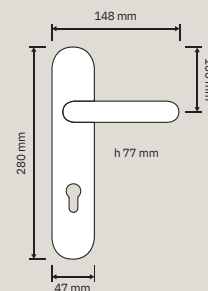

Collezione / Collection

1735 RB 103
Maniglia con rosetta
art.103 / Door handle
on rose art.103

1735 PL
Maniglia con placca /
Door handle on plate

1735 DK
Maniglia per finestra
con movimento DK 4
posizioni / Window
handle with DK
movement 4 clicks