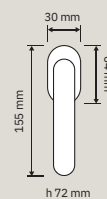

Collezione / Collection

1735 RB 103
Maniglia con rosetta
art.103 / Door handle
on rose art.103

1735 PL
Maniglia con placca /
Door handle on plate

1735 DK
Maniglia per finestra
con movimento DK 4
posizioni / Window
handle with DK
movement 4 clicks