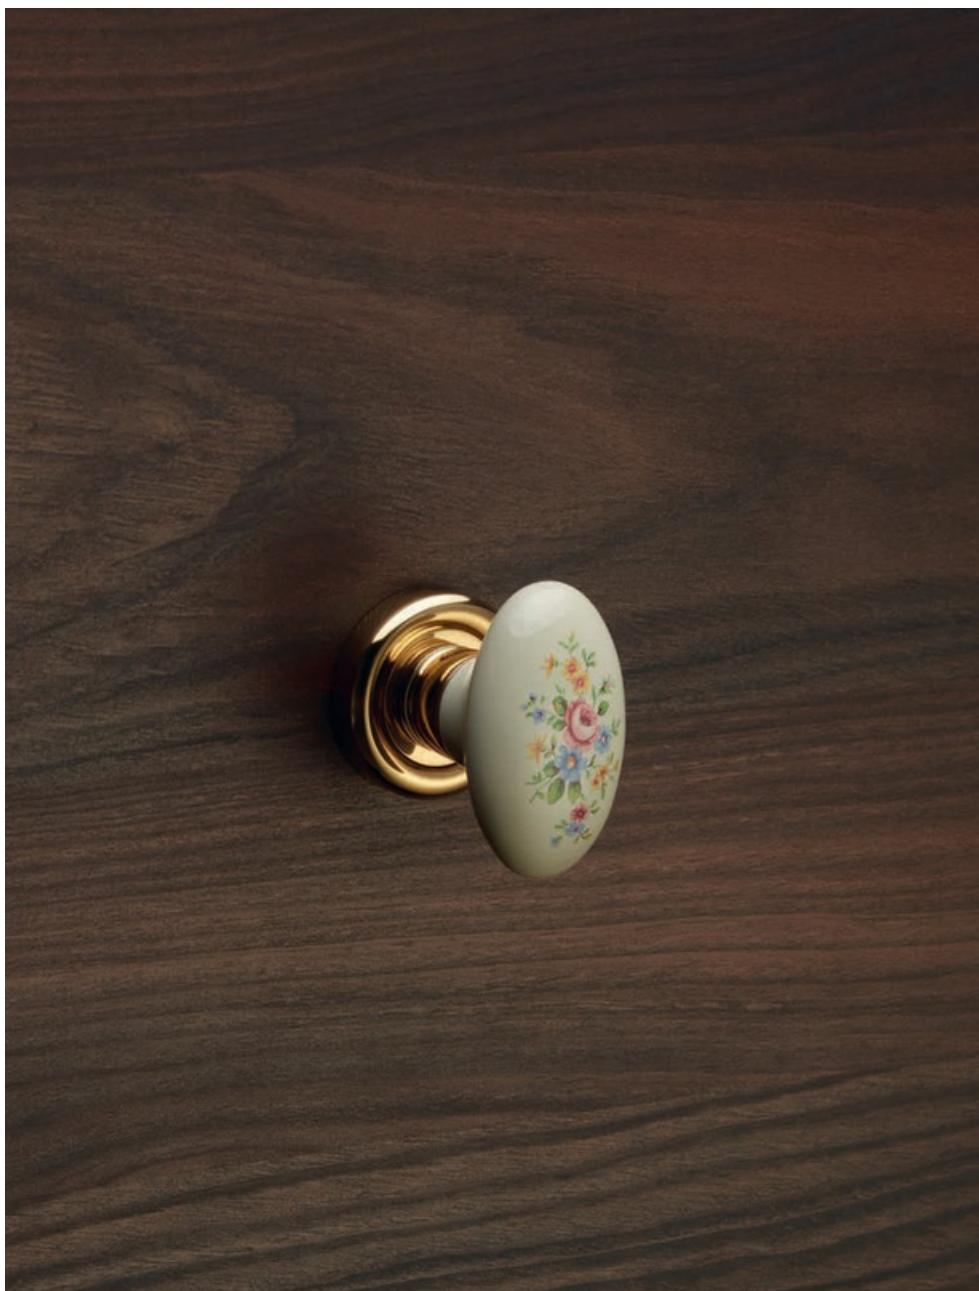

Flavia

Delicati e raffinati motivi floreali decorano la pregiata porcellana tedesca di questa collezione da un piacevole sapore retrò.

Delicate and refined floral motifs adorn the fine German porcelain that characterises this collection with a pleasantly retro taste.

BENZOVILLE
BY UNIQUE INNOVATIONS

lineacali

Collezione / Collection

Finiture/Finishes

AN | Ottone
invecchiato / Aged
brass

BM | Bronzo opaco/
Matt bronze

OG | Ottone
bronzato graffiato /
Brushed brass

OL | Ottone
lucido verniciato /
Polished brass

BR 680 | Bianca
fiore rosa / Pink rose
flowered white

PF 686 | Bianca fiore
margherita/ Daisy
flowered white

685 RB 103
Maniglia con
rosetta / Door handle
on rose art.103

685 CR
Cremonese /
Window handle gratz