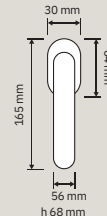

1747 RB 025

Maniglia con
rosetta art.025 /
Door
handle on rose
art.025

1747 PL

Maniglia con placca /
Door handle on plate

1747 DK

Maniglia per
finestra con
movimento DK 4
posizioni / Window
handle with DK
movement 4 clicks