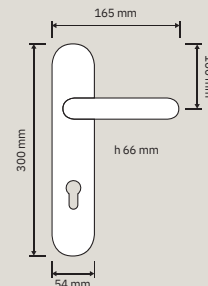

1747 RB 025

Maniglia con
rosetta art.025 /
Door
handle on rose
art.025

1747 PL

Maniglia con placca /
Door handle on plate

1747 DK

Maniglia per
finestra con
movimento DK 4
posizioni / Window
handle with DK
movement 4 clicks