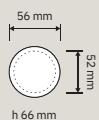

Collezione / Collection

1747 PT 056
Pomolo a tirare /
Fixed knob