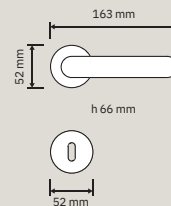

1747 RB 025

Maniglia con
rosetta art.025 /
Door
handle on rose
art.025

1747 PL

Maniglia con placca /
Door handle on plate

1747 DK

Maniglia per
finestra con
movimento DK 4
posizioni / Window
handle with DK
movement 4 clicks