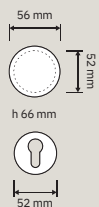

1747 SK

Maniglia per
finestra con
movimento
DK SmartBlock /
Window handle
with DK SmartBlock
movement

Collezione / Collection

1747 PT 056
Pomolo a tirare /
Fixed knob

1747 PG 023
Pomolo a girare
con rosetta art.023
*Turnable knob on
rose art.023*