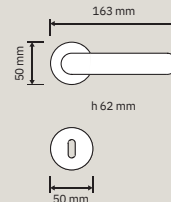

1747 RB 025

Maniglia con
rosetta art.025 /
Door
handle on rose
art.025

1747 PL

Maniglia con placca /
Door handle on plate

1747 DK

Maniglia per
finestra con
movimento DK 4
posizioni / Window
handle with DK
movement 4 clicks