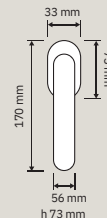

1747 SK

Maniglia per
finestra con
movimento
DK SmartBlock /
Window handle
with DK SmartBlock
movement