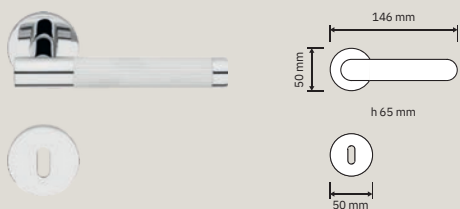

RS | Cromo lucido +
cromo satinato / *Polished
chrome + satin chrome*

SE | Cromo satinato +
nero opaco / *Satin chrome
+ matt black*

Espressione della semplicità assoluta,
la maniglia Jenny metabolizza il
fascino e la discreta eleganza del
lusso contemporaneo.

*Expression of absolute simplicity,
the new Jenny handle metabolizes
the charm and discreet elegance of
contemporary luxury.*

BENZOVILLE
BY UNIQUE INNOVATIONS

lineacali

Collezione / Collection

1730 RB 025
Maniglia con rosetta
art.025 / Door
handle on rose
art.025

1730 MN 300
Maniglione. Interassi
disponibili 300-
500. / Pull handle.
Available distances
300-500.

1730 PL
Maniglia con placca
art.123 / Door handle
on plate art.123

1730 DK
Maniglia per finestra
con movimento DK 4
posizioni / Window
handle with DK
movement 4 clicks