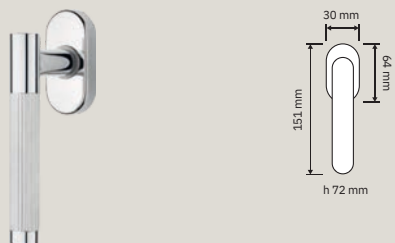

RS | Cromo lucido +
cromo satinato / *Polished
chrome + satin chrome*

SE | Cromo satinato +
nero opaco / *Satin chrome
+ matt black*

Espressione della semplicità assoluta,
la maniglia Jenny metabolizza il
fascino e la discreta eleganza del
lusso contemporaneo.

*Expression of absolute simplicity,
the new Jenny handle metabolizes
the charm and discreet elegance of
contemporary luxury.*

BENZOVILLE
BY UNIQUE INNOVATIONS

lineacali

Collezione / Collection

1730 RB 025
Maniglia con rosetta
art.025 / Door
handle on rose
art.025

1730 MN 300
Maniglione. Interassi
disponibili 300-
500. / Pull handle.
Available distances
300-500.

1730 PL
Maniglia con placca
art.123 / Door handle
on plate art.123

1730 DK
Maniglia per finestra
con movimento DK 4
posizioni / Window
handle with DK
movement 4 clicks