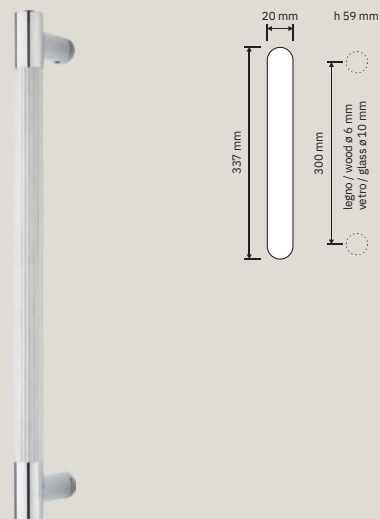

RS | Cromo lucido +
cromo satinato / *Polished
chrome + satin chrome*

SE | Cromo satinato +
nero opaco / *Satin chrome
+ matt black*

Espressione della semplicità assoluta,
la maniglia Jenny metabolizza il
fascino e la discreta eleganza del
lusso contemporaneo.

*Expression of absolute simplicity,
the new Jenny handle metabolizes
the charm and discreet elegance of
contemporary luxury.*

BENZOVILLE
BY UNIQUE INNOVATIONS

lineacali

Collezione / Collection

1730 RB 025
Maniglia con rosetta
art.025 / Door
handle on rose
art.025

1730 MN 300
Maniglione. Interassi
disponibili 300-
500. / Pull handle.
Available distances
300-500.

1730 PL
Maniglia con placca
art.123 / Door handle
on plate art.123

1730 DK
Maniglia per finestra
con movimento DK 4
posizioni / Window
handle with DK
movement 4 clicks