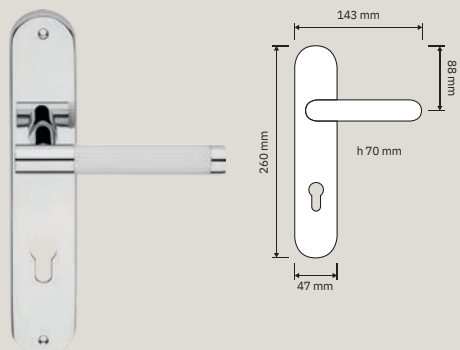

*Expression of absolute simplicity,
the new Jenny handle metabolizes
the charm and discreet elegance of
contemporary luxury.*

BENZOVILLE
BY UNIQUE INNOVATIONS

lineacali

Collezione / Collection

1730 RB 025
Maniglia con rosetta
art.025 / Door
handle on rose
art.025

1730 MN 300
Maniglione. Interassi
disponibili 300-
500. / Pull handle.
Available distances
300-500.

1730 PL
Maniglia con placca
art.123 / Door handle
on plate art.123

1730 DK
Maniglia per finestra
con movimento DK 4
posizioni / Window
handle with DK
movement 4 clicks