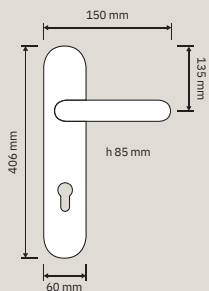

BENZOVILLE
BY UNIQUE INNOVATIONS

lineacali

Collezione / Collection

1750 RB 015
Maniglia con
rosetta art.015 /
Door handle
on rose art.015

1750 DK
Maniglia per
finestra con
movimento DK 4
posizioni / *Window*
handle with DK
movement 4 clicks

1750 RB 113
Maniglia con
rosetta art.113 /
Door handle
on rose art.113

1751 FP
Pomolo fisso
con placca
art.1397 /
Fixed knob on plate
ar t.1397

1750 PL
Maniglia con
placca art.1395 /
Door
handle on plate
ar t.1395

1750 MN 228
Maniglione / *Pull*
handle

1751 PL
Maniglia con
placca art.1397 /
Door
handle on plate
ar t.1397

Collezione / Collection

752 MN 728
Maniglione Big / Pull
handle Big