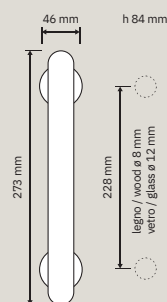

1750 RB 113
Maniglia con
rosetta art.113 /
Door handle
on rose art.113

1751 FP
Pomolo fisso
con placca
art.1397 /
Fixed knob on plate
ar t.1397

1750 PL
Maniglia con
placca art.1395 /
Door
handle on plate
ar t.1395

1750 MN 228
Maniglione / *Pull*
handle

1751 PL
Maniglia con
placca art.1397 /
Door
handle on plate
ar t.1397

Collezione / Collection

752 MN 728
Maniglione Big / Pull
handle Big