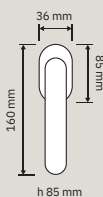

1750 RB 113
Maniglia con
rosetta art.113 /
Door handle
on rose art.113

1751 FP
Pomolo fisso
con placca
art.1397 /
Fixed knob on plate
ar t.1397

1750 PL
Maniglia con
placca art.1395 /
Door
handle on plate
ar t.1395

1750 MN 228
Maniglione / *Pull*
handle

1751 PL
Maniglia con
placca art.1397 /
Door
handle on plate
ar t.1397

Collezione / Collection

752 MN 728
Maniglione Big / Pull
handle Big