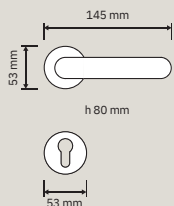

BENZOVILLE
BY UNIQUE INNOVATIONS

lineacali

Collezione / Collection

1750 RB 015
Maniglia con
rosetta art.015 /
Door handle
on rose art.015

1750 DK
Maniglia per
finestra con
movimento DK 4
posizioni / *Window*
handle with DK
movement 4 clicks

1750 RB 113
Maniglia con
rosetta art.113 /
Door handle
on rose art.113

1751 FP
Pomolo fisso
con placca
art.1397 /
Fixed knob on plate
ar t.1397

1750 PL
Maniglia con
placca art.1395 /
Door
handle on plate
ar t.1395

1750 MN 228
Maniglione / *Pull*
handle

1751 PL
Maniglia con
placca art.1397 /
Door
handle on plate
ar t.1397

Collezione / Collection

752 MN 728
Maniglione Big / Pull
handle Big