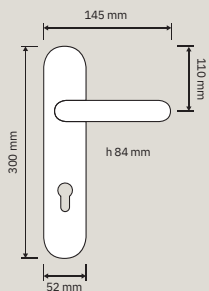

1750 RB 113
Maniglia con
rosetta art.113 /
Door handle
on rose art.113

1751 FP
Pomolo fisso
con placca
art.1397 /
Fixed knob on plate
ar t.1397

1750 PL
Maniglia con
placca art.1395 /
Door
handle on plate
ar t.1395

1750 MN 228
Maniglione / *Pull*
handle

1751 PL
Maniglia con
placca art.1397 /
Door
handle on plate
ar t.1397

Collezione / Collection

752 MN 728
Maniglione Big / Pull
handle Big