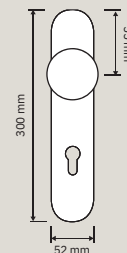

1750 RB 113
Maniglia con
rosetta art.113 /
Door handle
on rose art.113

1751 FP
Pomolo fisso
con placca
art.1397 /
Fixed knob on plate
ar t.1397

1750 PL
Maniglia con
placca art.1395 /
Door
handle on plate
ar t.1395

1750 MN 228
Maniglione / *Pull*
handle

1751 PL
Maniglia con
placca art.1397 /
Door
handle on plate
ar t.1397

Collezione / Collection

752 MN 728
Maniglione Big / Pull
handle Big