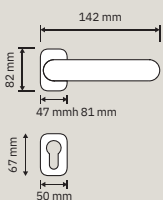

Collezione / Collection

1750 RB 015
Maniglia con
rosetta art.015 /
Door handle
on rose art.015