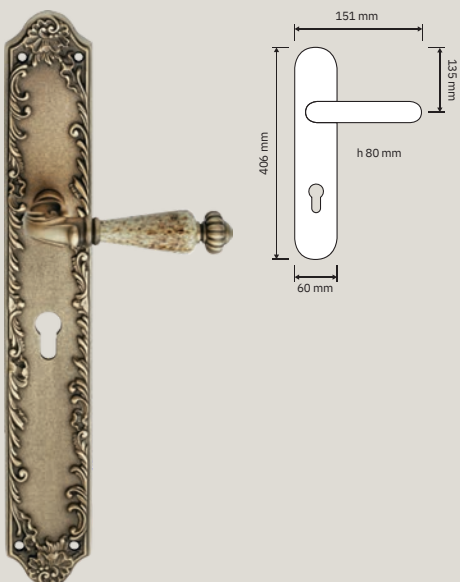

Ninfa Porcellana

Finiture / Finishes

OF | Oro francese/
French gold

OZ | Oro zecchino/
Gold plated

PM | Patiné/
Patiné mat

L'impugnatura in preziosa porcellana contraddistingue questa collezione che dona un tocco delicatamente vintage agli ambienti contemporanei.

The handgrip in precious porcelain distinguishes this collection, which gives a delicately vintage touch to contemporary environments.

BENZOVILLE
BY UNIQUE INNOVATIONS

lineacali

Collezione / Collection

1546 RB 015
Maniglia con rosetta
art.015 / Door handle
on rose art.015

1546 DK
Maniglia per finestra
con movimento DK 4
posizioni / Window
handle with DK
movement 4 clicks

1546 RB 113
Maniglia con rosetta
art.113 / Door handle
on rose art.113

1546 MN 228
Maniglione / Pull
handle

1546 PL
Maniglia con placca
art.1395 / Door
handle on plate
ar t.1395

1547 PL
Maniglia con placca
art.1397 / Door
handle on plate
ar t.1397