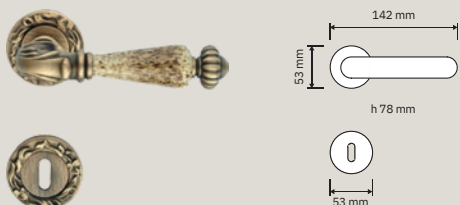

Ninfa Porcellana

Finiture / Finishes

OF | Oro francese/
French gold

OZ | Oro zecchino/
Gold plated

PM | Patiné/
Patiné mat

L'impugnatura in preziosa porcellana contraddistingue questa collezione che dona un tocco delicatamente vintage agli ambienti contemporanei.

The handgrip in precious porcelain distinguishes this collection, which gives a delicately vintage touch to contemporary environments.

BENZOVILLE
BY UNIQUE INNOVATIONS

lineacali

Collezione / Collection

1546 RB 015
Maniglia con rosetta
art.015 / Door handle
on rose art.015

1546 DK
Maniglia per finestra
con movimento DK 4
posizioni / Window
handle with DK
movement 4 clicks

1546 RB 113
Maniglia con rosetta
art.113 / Door handle
on rose art.113

1546 MN 228
Maniglione / Pull
handle