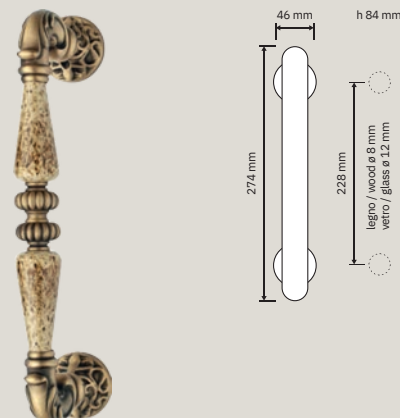

Ninfa Porcellana

Finiture / Finishes

OF | Oro francese/
French gold

OZ | Oro zecchino/
Gold plated

PM | Patiné/
Patiné mat

L'impugnatura in preziosa porcellana contraddistingue questa collezione che dona un tocco delicatamente vintage agli ambienti contemporanei.

The handgrip in precious porcelain distinguishes this collection, which gives a delicately vintage touch to contemporary environments.

BENZOVILLE
BY UNIQUE INNOVATIONS

lineacali

Collezione / Collection

1546 RB 015
Maniglia con rosetta
art.015 / Door handle
on rose art.015

1546 DK
Maniglia per finestra
con movimento DK 4
posizioni / Window
handle with DK
movement 4 clicks

1546 RB 113
Maniglia con rosetta
art.113 / Door handle
on rose art.113

1546 MN 228
Maniglione / Pull
handle