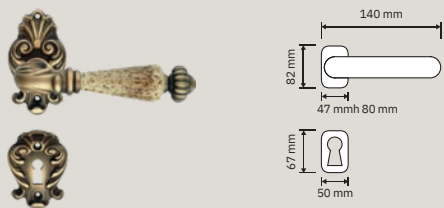

Ninfa Porcellana

Finiture / Finishes

OF | Oro francese/
French gold

OZ | Oro zecchino/
Gold plated

PM | Patiné/
Patiné mat

L'impugnatura in preziosa porcellana contraddistingue questa collezione che dona un tocco delicatamente vintage agli ambienti contemporanei.

The handgrip in precious porcelain distinguishes this collection, which gives a delicately vintage touch to contemporary environments.

BENZOVILLE
BY UNIQUE INNOVATIONS

lineacali

Collezione / Collection

1546 RB 015
Maniglia con rosetta
art.015 / Door handle
on rose art.015

1546 DK
Maniglia per finestra
con movimento DK 4
posizioni / Window
handle with DK
movement 4 clicks

1546 RB 113
Maniglia con rosetta
art.113 / Door handle
on rose art.113

1546 MN 228
Maniglione / Pull
handle