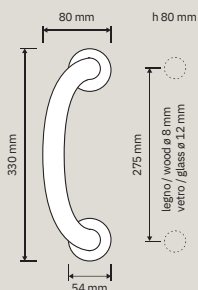

lineacali

Collezione / Collection

Finiture/ Finishes

AN | Ottone
invecchiato / Aged
brass

BM | Bronzo opaco
Matt bronze

FV | Ferro
effetto invecchiato / Aged
iron (black)

996 RB 108
Maniglia con
rosetta art. 108 /
Door handle
on rose art. 108

Collezione / Collection

996 PT 065
Pomolo a tirare /
Fixed knob

996 PB 0030
Pomolo per mobile /
Cabinet knob

996 PG 108
Pomolo a girare
con rosetta art.108 /
Turnable knob on
rose art.108

996 MN 275 108
Maniglione con
rosette art.108 /
Pull handle on roses
art.108