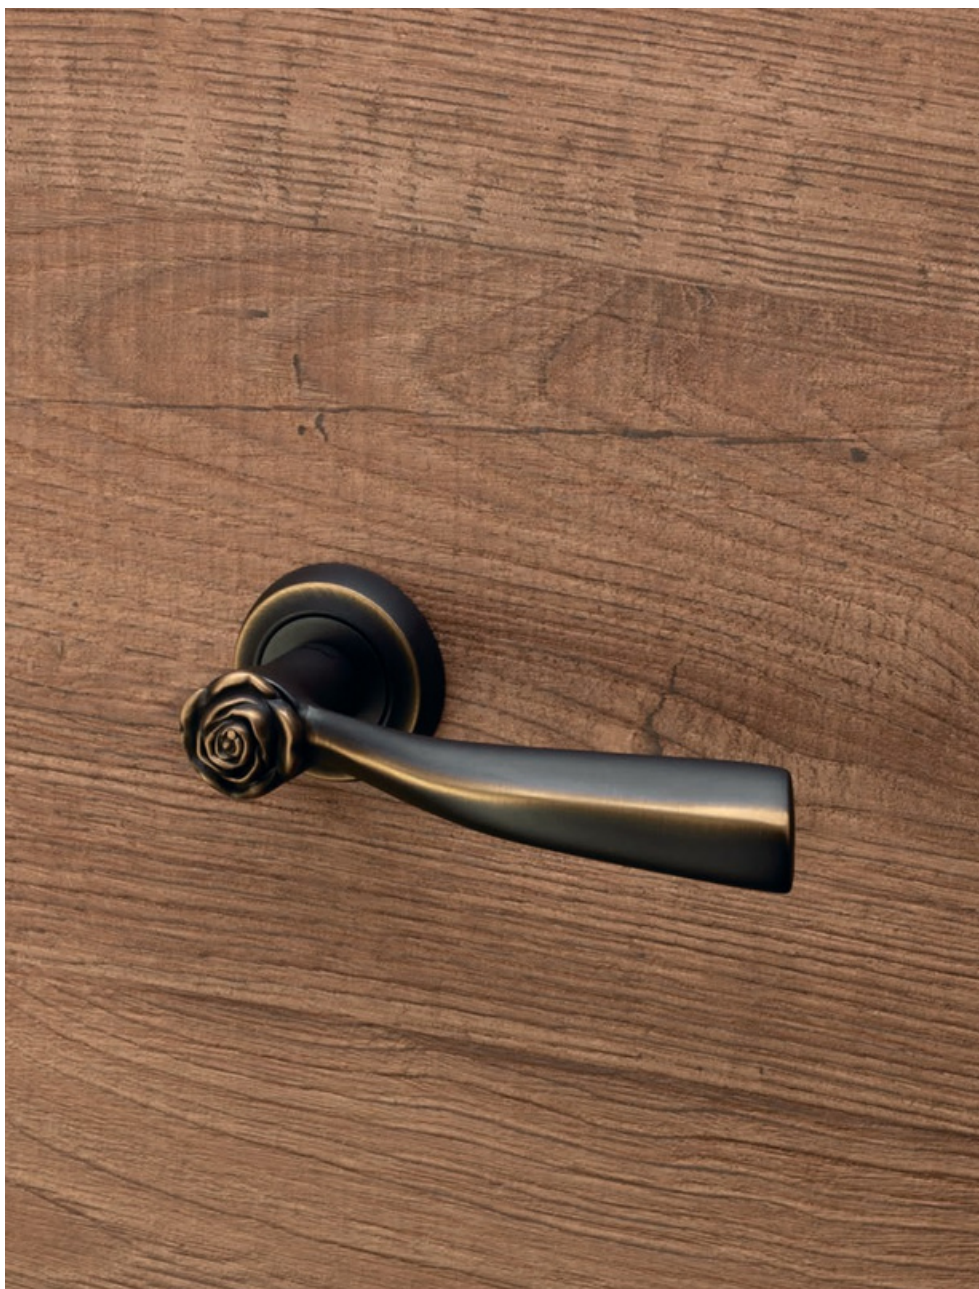

Rose

Il "sapore" delicato e romantico della rosa Bonica regala un tocco di piacevole femminilità a questa collezione, ideale complemento d'arredo per tutti gli ambienti dal sapore country e shabby-chic.

The delicate and romantic flavour of the Bonica rose gives a touch of pleasant femininity to this collection, the ideal furnishing accessory for all environments with a country and shabby-chic style.

BENZOVILLE
BY UNIQUE INNOVATIONS

lineacali

Collezione / Collection

Finiture/ Finishes

AN | Ottone
invecchiato / Aged
brass

BM | Bronzo opaco
Matt bronze

FV | Ferro
effetto invecchiato / Aged
iron (black)

996 RB 108
Maniglia con
rosetta art. 108 /
Door handle
on rose art. 108