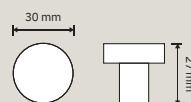

Collezione / Collection

996 PT 065
Pomolo a tirare /
Fixed knob

996 PB 0030
Pomolo per mobile /
Cabinet knob

996 PG 108
Pomolo a girare
con rosetta art.108 /
Turnable knob on
rose art.108

996 MN 275 108
Maniglione con
rosette art.108 /
Pull handle on roses
art.108

996 BA
Battente /Door
knocker