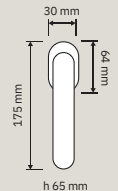

996 DK
Maniglia per
finestra con
movimento Window 4
click /
Handle with DK
movement 4 clicks