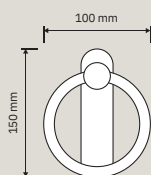

996 BA
Battente /Door
knocker