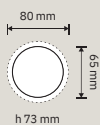

Collezione / Collection

996 PT 065
Pomolo a tirare /
Fixed knob