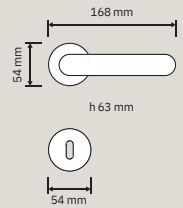

lineacali

Collezione / Collection

Finiture/ Finishes

AN | Ottone
invecchiato / Aged
brass

BM | Bronzo opaco
Matt bronze

FV | Ferro
effetto invecchiato / Aged
iron (black)

996 RB 108
Maniglia con
rosetta art. 108 /
Door handle
on rose art. 108