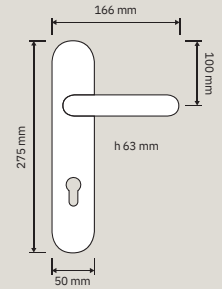

996 PL
Maniglia con placca /
Door handle on plate