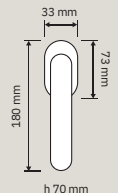

Collezione / Collection

996 PT 065
Pomolo a tirare /
Fixed knob

996 PB 0030
Pomolo per mobile /
Cabinet knob

996 PG 108
Pomolo a girare
con rosetta art.108 /
Turnable knob on
rose art.108

996 MN 275 108
Maniglione con
rosette art.108 /
Pull handle on roses
art.108