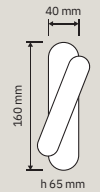

996 CR
Cremonese /
Window handle gratz