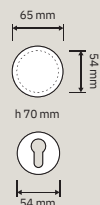

Collezione / Collection

996 PT 065
Pomolo a tirare /
Fixed knob

996 PB 0030
Pomolo per mobile /
Cabinet knob

996 PG 108
Pomolo a girare
con rosetta art.108 /
Turnable knob on
rose art.108

996 MN 275 108
Maniglione con
rosette art.108 /
Pull handle on roses
art.108