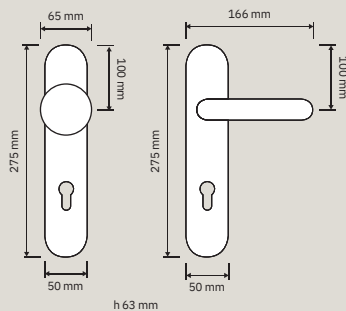

996 BA
Battente /Door
knocker