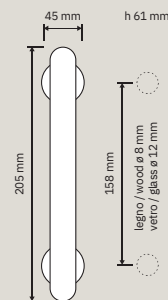

745 MN 158 101
Maniglione con
rosette art.101 /
Pull handle on roses
art.101