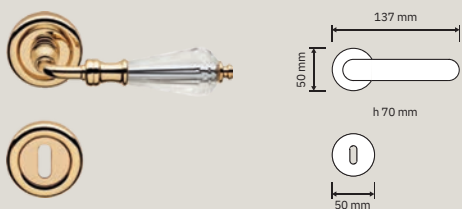

Collezione / Collection

900 RB 103
Maniglia con rosetta
art.103 / Door handle
on rose art.103