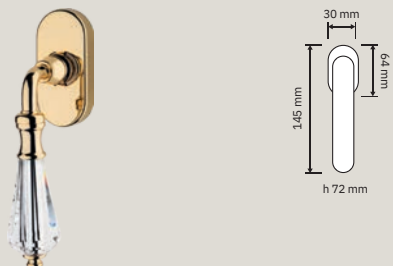

Pull handle on roses
art.103. Attention:
the distance can
have little changes,
please always ask
before making the
holes in the door.

900 DK
Maniglia per finestra
con movimento DK 4
posizioni / Window
handle with DK
movement 4 clicks