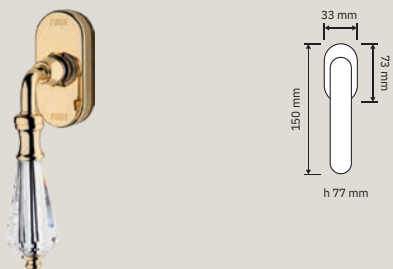

900 SK
Maniglia per finestra
con movimento
DK SmartBlock /
Window handle
with DK SmartBlock
movement