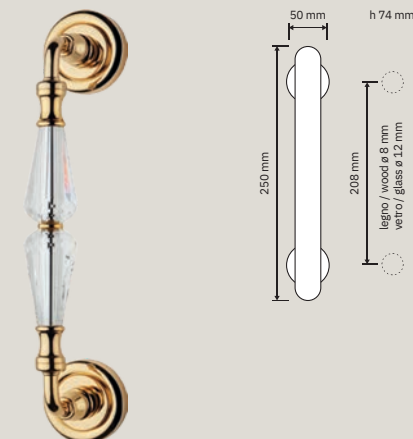

Veronica

Finiture / Finishes

CR | Cromo lucido/
Polished chrome

OZ | Oro zecchino/
Gold plated

Cristalli / Crystals

Linea Cali utilizza esclusivamente cristalli Swarovski® originali.
/ Linea Cali uses only original Swarovski® crystals.

Il fascino raffinato e discreto di questa collezione di maniglie si rivela grazie all'impugnatura a clessidra realizzata interamente in cristallo Swarovski®.

The refined and subtle fascination of this collection of handles is revealed thanks to the hourglass handgrip made entirely of Swarovski® crystal.

BENZOVILLE
BY UNIQUE INNOVATIONS

lineacali

Collezione / Collection

900 RB 103
Maniglia con rosetta
art.103 / Door handle
on rose art.103

900 PG 103
Pomolo a girare
con rosetta art.103
/ Turnable knob on
rose art.103

900 PL
Maniglia con placca /
Door handle on plate

900 MN 208 103
Maniglione con
rosette art.103.
Attenzione:
l'interasse può
variare leggermente,
chiedere sempre
le misure prima di
forare la porta. /

Pull handle on roses
art.103. Attention:
the distance can
have little changes,
please always ask
before making the
holes in the door.