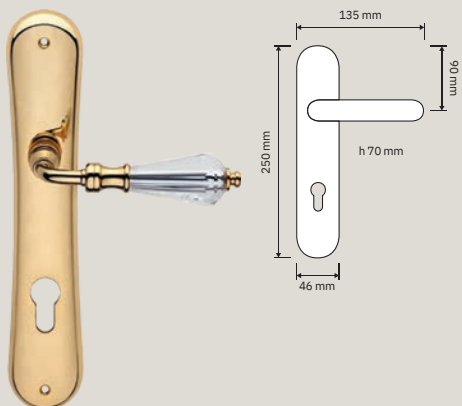

BENZOVILLE
BY UNIQUE INNOVATIONS

lineacali

Collezione / Collection

900 RB 103
Maniglia con rosetta
art.103 / Door handle
on rose art.103

900 PG 103
Pomolo a girare
con rosetta art.103
/ Turnable knob on
rose art.103

900 PL
Maniglia con placca /
Door handle on plate

900 MN 208 103
Maniglione con
rosette art.103.
Attenzione:
l'interasse può
variare leggermente,
chiedere sempre
le misure prima di
forare la porta. /

Pull handle on roses
art.103. Attention:
the distance can
have little changes,
please always ask
before making the
holes in the door.