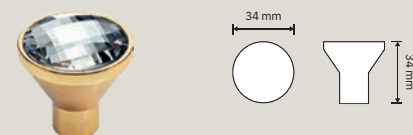

900 DK
Maniglia per finestra
con movimento DK 4
posizioni / Window
handle with DK
movement 4 clicks

201 PB 0024
Pomolo per mobile /
Cabinet knob

900 SK
Maniglia per finestra
con movimento
DK SmartBlock /
Window handle
with DK SmartBlock
movement

201 PB 0034
Pomolo per mobile /
Cabinet knob

900 PT 080
Pomolo a tirare /
Fixed knob