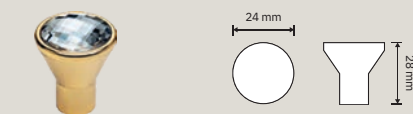

900 PL
Maniglia con placca /
Door handle on plate

900 MN 208 103
Maniglione con
rosette art.103.
Attenzione:
l'interasse può
variare leggermente,
chiedere sempre
le misure prima di
forare la porta. /

Pull handle on roses
art.103. Attention:
the distance can
have little changes,
please always ask
before making the
holes in the door.

900 DK
Maniglia per finestra
con movimento DK 4
posizioni / Window
handle with DK
movement 4 clicks

201 PB 0024
Pomolo per mobile /
Cabinet knob

900 SK
Maniglia per finestra
con movimento
DK SmartBlock /
Window handle
with DK SmartBlock
movement