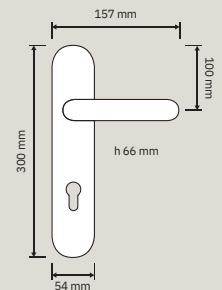

1655 RB 025  
Maniglia con rosetta  
art.025 / Door  
handle on rose  
art.025

1655 PL  
Maniglia con placca /  
Door handle on plate

1655 DK  
Maniglia per finestra  
con movimento DK 4  
posizioni / Window  
handle with DK  
movement 4 clicks