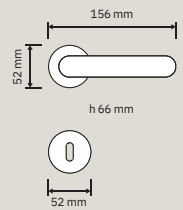

1655 RB 025  
Maniglia con rosetta  
art.025 / Door  
handle on rose  
art.025

1655 PL  
Maniglia con placca /  
Door handle on plate

1655 DK  
Maniglia per finestra  
con movimento DK 4  
posizioni / Window  
handle with DK  
movement 4 clicks