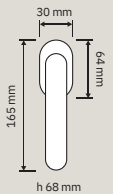

1655 RB 025  
Maniglia con rosetta  
art.025 / Door  
handle on rose  
art.025

1655 PL  
Maniglia con placca /  
Door handle on plate

1655 DK  
Maniglia per finestra  
con movimento DK 4  
posizioni / Window  
handle with DK  
movement 4 clicks