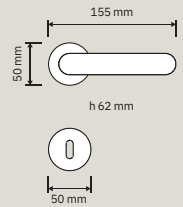

1655 RB 025  
Maniglia con rosetta  
art.025 / Door  
handle on rose  
art.025

1655 PL  
Maniglia con placca /  
Door handle on plate

1655 DK  
Maniglia per finestra  
con movimento DK 4  
posizioni / Window  
handle with DK  
movement 4 clicks