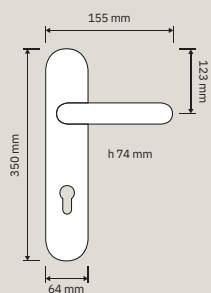

# Collezione / Collection

1535 RB 015  
Maniglia con rosetta  
art.015 / *Door handle  
on rose art.015*

1535 DK  
Maniglia per finestra  
con movimento DK 4  
posizioni / *Window  
handle with DK  
movement 4 clicks*

1535 RB 113  
Maniglia con rosetta  
art.113 / *Door handle  
on rose art.113*

1563 IP  
Placca incasso su  
placca Small / *Flush  
pull on plate Small*

1535 PL  
Maniglia con placca  
Big / *Door handle on  
Big plate*

1563 PL  
Maniglia con placca  
Small art.1563 /  
*Door handle on plate  
Small art.1563*