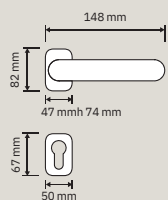

Collezione / Collection

1535 RB 015
Maniglia con rosetta
art.015 / *Door handle
on rose art.015*