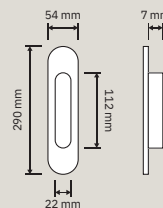

# Collezione / Collection

1535 RB 015  
Maniglia con rosetta  
art.015 / *Door handle  
on rose art.015*

1535 DK  
Maniglia per finestra  
con movimento DK 4  
posizioni / *Window  
handle with DK  
movement 4 clicks*

1535 RB 113  
Maniglia con rosetta  
art.113 / *Door handle  
on rose art.113*

1563 IP  
Placca incasso su  
placca Small / *Flush  
pull on plate Small*

1535 PL  
Maniglia con placca  
Big / *Door handle on  
Big plate*

1563 PL  
Maniglia con placca  
Small art.1563 /  
*Door handle on plate  
Small art.1563*