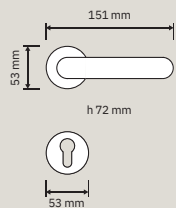

# Collezione / Collection

1535 RB 015  
Maniglia con rosetta  
art.015 / *Door handle  
on rose art.015*

1535 DK  
Maniglia per finestra  
con movimento DK 4  
posizioni / *Window  
handle with DK  
movement 4 clicks*

1535 RB 113  
Maniglia con rosetta  
art.113 / *Door handle  
on rose art.113*

1563 IP  
Placca incasso su  
placca Small / *Flush  
pull on plate Small*

1535 PL  
Maniglia con placca  
Big / *Door handle on  
Big plate*

1563 PL  
Maniglia con placca  
Small art.1563 /  
*Door handle on plate  
Small art.1563*