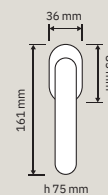

1535 RB 113  
Maniglia con rosetta  
art.113 / *Door handle  
on rose art.113*

1563 IP  
Placca incasso su  
placca Small / *Flush  
pull on plate Small*

1535 PL  
Maniglia con placca  
Big / *Door handle on  
Big plate*

1563 PL  
Maniglia con placca  
Small art.1563 /  
*Door handle on plate  
Small art.1563*