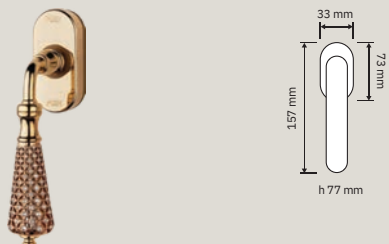

1740 SK
Maniglia per
finestra con
movimento
DK SmartBlock /
Window handle
with DK SmartBlock
movement