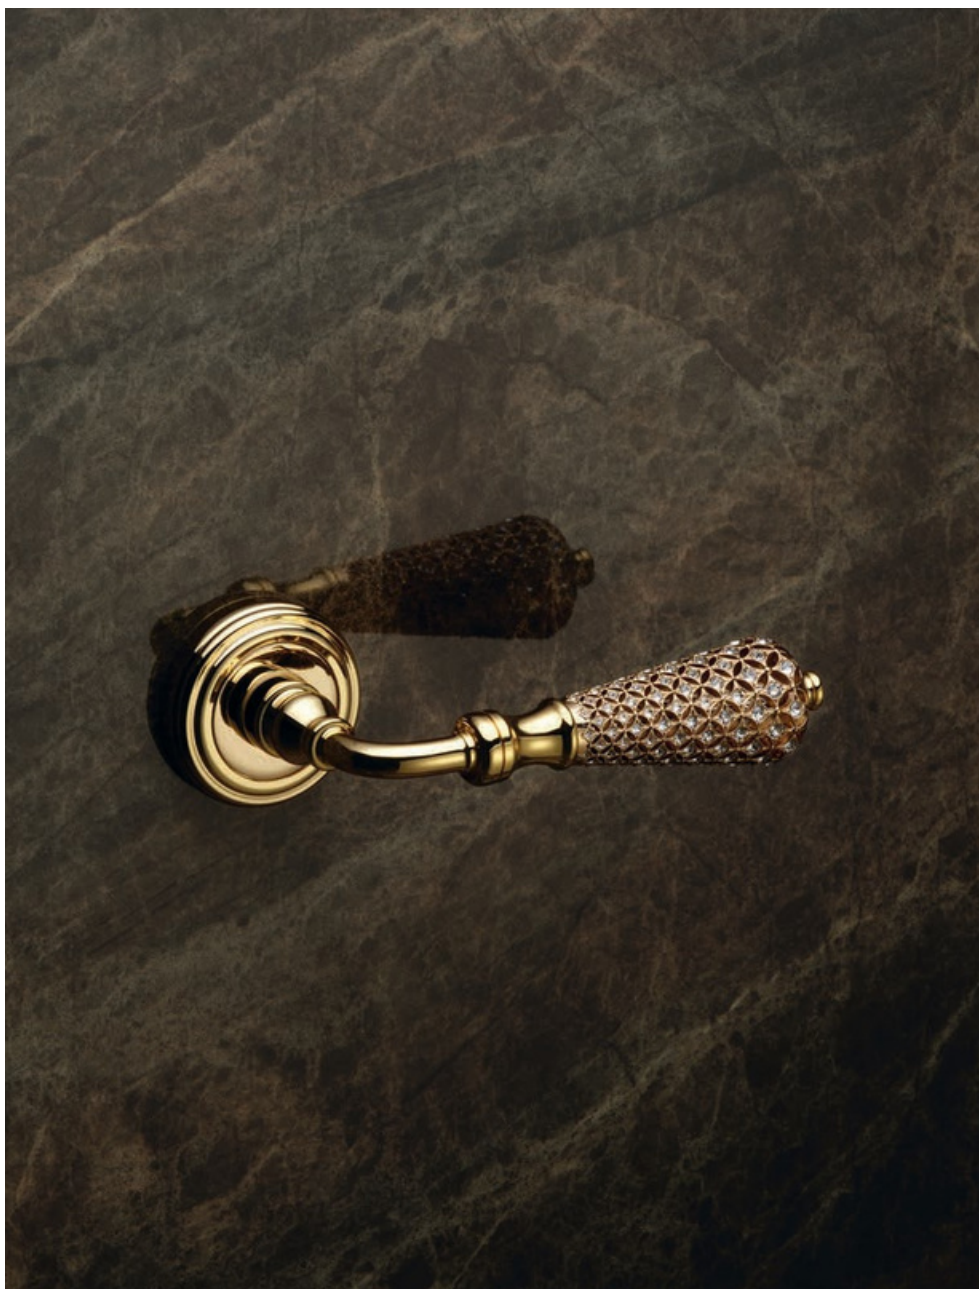

Sogno

Finiture / Finishes

CR | Cromo lucido /
Polished chrome

OZ | Oro zecchino /
Gold plated

Cristalli / Crystals

Linea Cali utilizza
esclusivamente cristalli
Swarovski® originali.
/ Linea Cali uses only
original Swarovski®
crystals.

Affascinante ed elegante, permeata da forme classiche e intramontabili, pronta ad aprire le porte delle residenze più esclusive con la sua impugnatura tempestata di cristalli SWAROVSKI®.

Charming and elegant, permeated by classic and timeless shapes, ready to open the doors of the most exclusive residences with its handgrip studded with SWAROVSKI® crystals.

BENZOVILLE
BY UNIQUE INNOVATIONS

lineacali

Collezione / Collection

1740 RB 011
Maniglia con
rosetta art.011 /
Door handle
on rose art.011

1740 PG 011
Pomolo a girare
con rosetta art.011
/ Turnable knob on
rose art.011