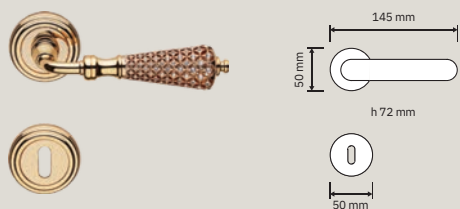

BENZOVILLE
BY UNIQUE INNOVATIONS

lineacali

Collezione / Collection

1740 RB 011
Maniglia con
rosetta art.011 /
Door handle
on rose art.011

1740 PG 011
Pomolo a girare
con rosetta art.011
/ Turnable knob on
rose art.011