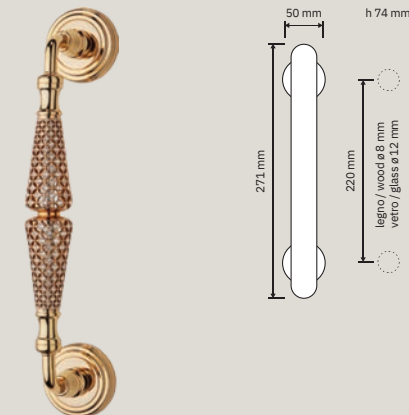

Sogno

Finiture / Finishes

CR | Cromo lucido /
Polished chrome

OZ | Oro zecchino /
Gold plated

Cristalli / Crystals

Linea Cali utilizza
esclusivamente cristalli
Swarovski® originali.
/ Linea Cali uses only
original Swarovski®
crystals.

BENZOVILLE
BY UNIQUE INNOVATIONS

lineacali

Collezione / Collection

1740 RB 011
Maniglia con
rosetta art.011 /
Door handle
on rose art.011

1740 PG 011
Pomolo a girare
con rosetta art.011
/ Turnable knob on
rose art.011

1740 PL
Maniglia con
placca art.1390 /
Door handle
on plate
art.1390

1740 MN 220 011
Maniglione con
rosette art.011 / Pull
handle on roses
art.011

1740 DK
Maniglia per finestra
con movimento DK
4 posizioni / Window
handle with DK
movement 4 clicks