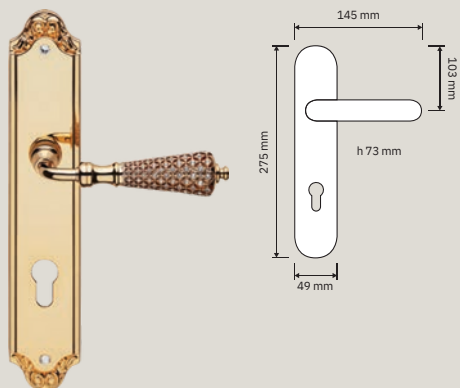

BENZOVILLE
BY UNIQUE INNOVATIONS

lineacali

Collezione / Collection

1740 RB 011
Maniglia con
rosetta art.011 /
Door handle
on rose art.011

1740 PG 011
Pomolo a girare
con rosetta art.011
/ Turnable knob on
rose art.011

1740 PL
Maniglia con
placca art.1390 /
Door handle
on plate
art.1390

1740 MN 220 011
Maniglione con
rosette art.011 / Pull
handle on roses
art.011

1740 DK
Maniglia per finestra
con movimento DK
4 posizioni / Window
handle with DK
movement 4 clicks