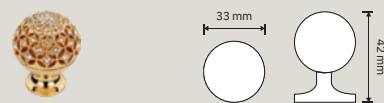

1740 PB 0033
Pomolo per mobile /
Cabinet knob