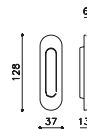

Vico Studio Olivari

**ottone/brass**

- CR Cromo lucido /Bright chrome
- CP Cromo satinato/Satin chrome
- OP Nero opaco/Matt black
- ZL SuperOro lucido/SuperGold bright
- TS SuperOro satinato/SuperGold satin
- TL SuperNichel lucido/
- NL SuperNickel bright
- NS SuperNickel satinato/
- IS SuperInox satinato/
- RS SuperStainlessSteel satin
- DS SuperRame satinato/
- US SuperCopper satin
- US SuperBronzo satinato/
- US SuperBronze satin
- US SuperAntracite satinato/
- US SuperAnthracite satin